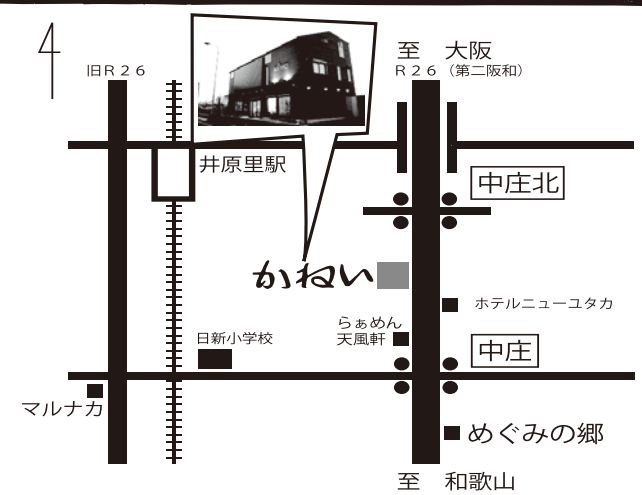

# 寝ても覚めても

〈創刊号〉

睡眠の店 (火よう日定休)  
 蒲団屋 **かねい**  
 泉佐野中庄オ=阪知店 072-460-3333  
 二色の 流馬駅前店 072-433-0807

おかげさまで かねい泉佐野中庄オ=阪知店をオープンしてから、一年を迎えることが出来ました。ありがとうございます。

睡眠の店として欠かすことの出来ない「オーダー枕」も昨年は例年以上のお客様にお越いただきました。枕を合わせることは良い睡眠をとる為の一歩です。呼吸をしやすくしたり、寝返りをうちやすくしたりするために上向き寝と横向き寝の両方を合わせる事が大切です。枕合わせをはじめ17年。この間の体験は得がたい財産・技術にはなっております。